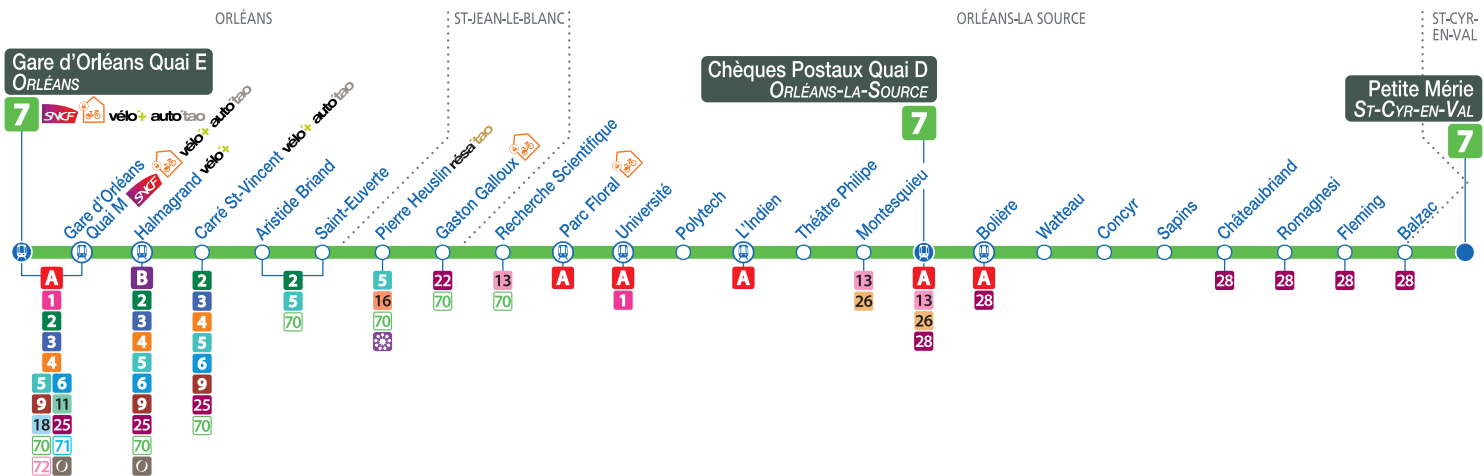

## direction Petite Mérie - ST-CYR-EN-VAL

### Du lundi au vendredi - semaine scolaire / monday to friday - during school week

Circle uniquement le **vendredi**.

GARE D'ORLEANS QUIAI E	5:30	6:00	6:20	6:40	6:55	7:05	7:15	7:25	7:30	7:40	7:50	8:00	8:10	8:20	8:30	8:45	9:00	9:20	9:42	10:04	10:26	10:48	11:10
CARRE ST-VINCENT	5:35	6:05	6:25	6:45	7:00	7:10	7:20	7:30	7:35	7:45	7:55	8:05	8:15	8:26	8:36	8:50	9:05	9:25	9:47	10:09	10:31	10:53	11:15
PIERRE HEUSLIN	5:40	6:10	6:30	6:50	7:05	7:15	7:26	7:36	7:41	7:51	8:00	8:10	8:20	8:31	8:41	8:55	9:10	9:30	9:52	10:14	10:36	10:58	11:20
UNIVERSITE	5:51	6:21	6:41	7:01	7:16	7:28	7:39	7:50	7:55	8:06	8:15	8:25	8:35	8:47	8:56	9:09	9:23	9:43	10:05	10:26	10:47	11:09	11:31
L'INDIEN	5:52	6:22	6:43	7:03	7:18	7:30	7:41	7:52	7:57	8:08	8:17	8:27	8:37	8:49	8:58	9:11	9:25	9:45	10:07	10:28	10:49	11:11	11:33
CHEQUES POSTAUX QUIAI D	5:55	6:25	6:46	7:07	7:22	7:34	7:45	7:57	8:02	8:13	8:21	8:31	8:41	8:53	9:02	9:15	9:29	9:49	10:11	10:31	10:52	11:14	11:36
CHATEAUBRIAND	.....	6:33	.....	.....	.....	.....	7:53	.....	.....	8:22	.....	8:40	.....	.....	9:10	.....	9:37	.....	10:19	.....	11:00	.....	11:44
PETITE MERIE	.....	6:36	.....	.....	.....	.....	7:57	.....	.....	8:26	.....	8:44	.....	.....	9:13	.....	9:40	.....	10:22	.....	11:03	.....	11:48